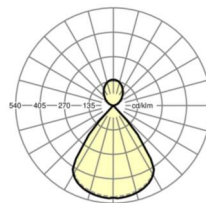

CHARAKTERYSTYKA

Numer katalogowy	60612045675
Numer EAN	4020863422036
Numer taryfy celnej	94051190
Znak jakości	IP 20, Klasa ochrony I, BAP 65°<100, F, Indoor, CE
Klasa odporności IK	IK02
Temperatura otoczenia	ta 25°C
Okres gwarancji	5 lata
Możliwość dofinansowania ze środków państwowych	BEG – dofinansowanie do domów energooszczędnych (ważne tylko dla Niemiec)

ELEKTROTECHNIKA

Zasilacz	Elektroniczny sterownik DALI (1 szt.)
Light Control	netlife easy01C
Okablowanie	5x0.75mm²
Moc systemowa	30W
Napięcie sieciowe	230V/50Hz
Automat z bezpiecznikami (prąd rozruchowy)	18 szt./B10, 28 szt./B16, 30 szt./C10, 46 szt./C16
Klasa efektywności energetycznej/Źródło światła	B

TECHNIKA ŚWIETLNA

Wyposażenie	LED, współczynnik oddawania barw/kolor światła CRI ≥ 80 / 4000K
Tolerancja koloru (MacAdam)	3SDCM
Bezpieczeństwo fotobiologiczne (Oprawa)	RG1
Nominalny strumień świetlny	4289lm
Trwałość LED	50000h L80/B10 (Tq 25°C)
Wydajność oprawy	141lm/W
UGR pop./pod.	15.5 / 15.4

DEEP-LINK

<https://www.regiolux.de/pl/article/60612045675>

Odkośnik	LED 4300lm 840
ηLB	100 %
Φ ↓/↑	68 % / 32 %
UGR pop./pod.	15.5 / 15.4