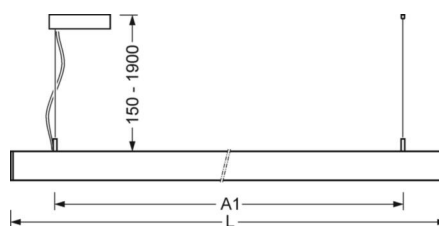

DEEP-LINK

<https://www.regiolux.de/pl/article/60612045675>

Odkośnik	LED 4300lm 840
ηLB	100 %
Φ ↓/↑	68 % / 32 %
UGR pop./pod.	15.5 / 15.4

MECHANIKA

Kolor obudowy	srebrnoszary/jasne aluminium RAL 9006
Wymiary (DxSzxW/ŚrxW)	1131mm x 51mm x 69mm
Masa (netto)	3.2kg
Rodzaj montażu	Montaż pojedynczy zwieszakowy, Montaż pasm świetlnych zwieszakowych

Wymiary

L	1131 mm	Długość
B	51 mm	Szerokość
H	69 mm	Wysokość
A1	985 mm	Odstęp mocowań przy montażu pojedynczym
P min	150 mm	Minimalna długość wieszaka
P max	1900 mm	Maksymalna długość wieszaka

LC SYSTEM